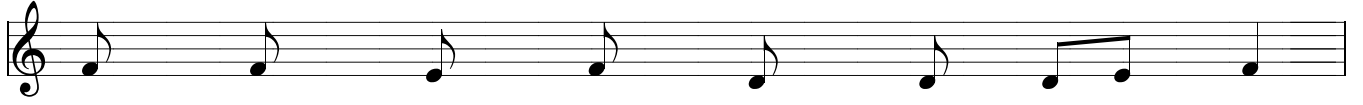

Nếu chúng con giữ lời Thầy dạy dỗ