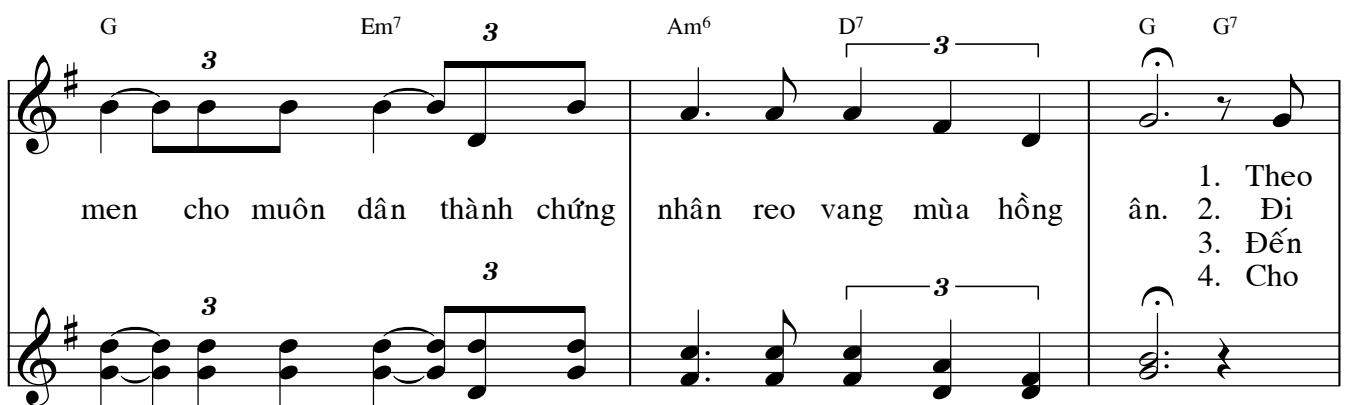

Vào Đời

Nhạc: Lm. Thành Tâm

Lời: Lm. Trần Sỹ Tín

SOLO: Ngày ấy Chúa cất tiếng gọi khắp nơi. Ngày ấy Chúa dẫn lối đi vào

đời. Ngài muốn hết thế giới được đón nghe loan tin vui cùng nắm

Ngài về muôn lối đi hoài và đi mãi rắc gieo tiếng cười thay than
 vào mừng đám cưới đến giường người hấp hối tới bên, bên người Mẹ Na
 cùng người thu thuế đến cùng người đánh cá đón nghe Mai - đệ - liên kêu
 dù trời mưa gió cho dù trời băng giá cứ đi với Ngài trên đường

van. Vì xưa Ngài đã phán: Hãy loan cho người thế rằng
 - im. Và đi chiều hoang tìm tìm chiên lạc đêm tối nằm
 ca. Vì xưa Ngài đã phán: rằng ai nghèo đau yếu Ngài
 xa. Vì xưa Ngài đã chết mà nay Ngài vẫn sống ngày

vui, vui mừng lên Ta đã đến.
 bên anh tội nhân trên Thập Giá.
 yêu cho vào ăn trong tiệc thánh.
 mai trong hiển vang Ngài lại đến.