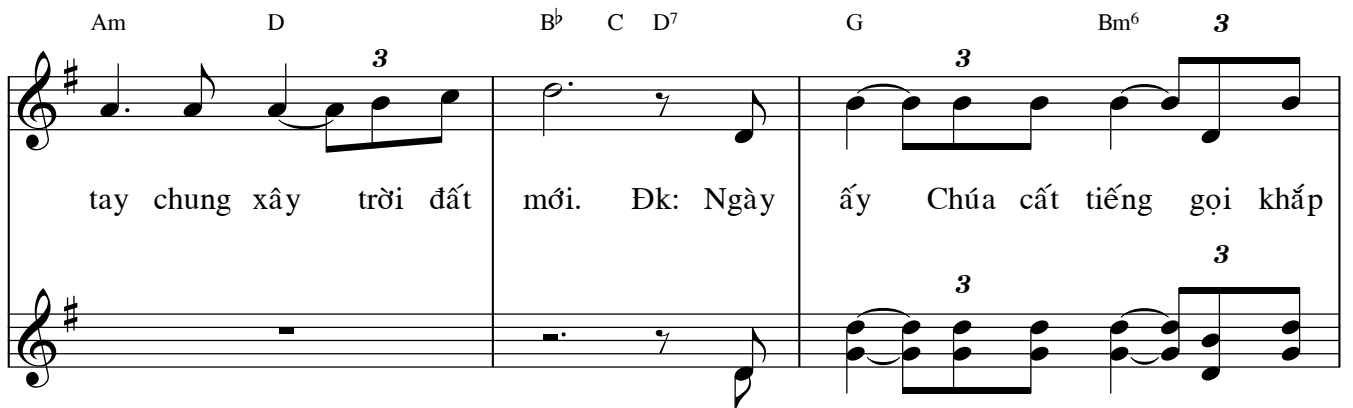

Vào Đời

Nhạc: Lm. Thành Tâm

Lời: Lm. Trần Sỹ Tín

SOLO: Ngày ấy Chúa cất tiếng gọi khắp nơi. Ngày ấy Chúa dẫn lối đi vào

đời. Ngài muốn hết thế giới được đón nghe loan tin vui cùng nắm

Ngài về muôn lối đi hoài và đi mãi rắc gieo tiếng cười thay than
 vào mừng đám cưới đến giường người hấp hối tới bên, bên người Mẹ Na
 cùng người thu thuế đến cùng người đánh cá đón nghe Mai - đệ - liên kêu
 dù trời mưa gió cho dù trời băng giá cứ đi với Ngài trên đường

van. Vì xưa Ngài đã phán: Hãy loan cho người thế rằng
 - im. Và đi chiều hoang tìm tìm chiên lạc đêm tối nằm
 ca. Vì xưa Ngài đã phán: rằng ai nghèo đau yếu Ngài
 xa. Vì xưa Ngài đã chết mà nay Ngài vẫn sống ngày

vui, vui mừng lên Ta đã đến.
 bên anh tội nhân trên Thập Giá.
 yêu cho vào ăn trong tiệc thánh.
 mai trong hiển vang Ngài lại đến.