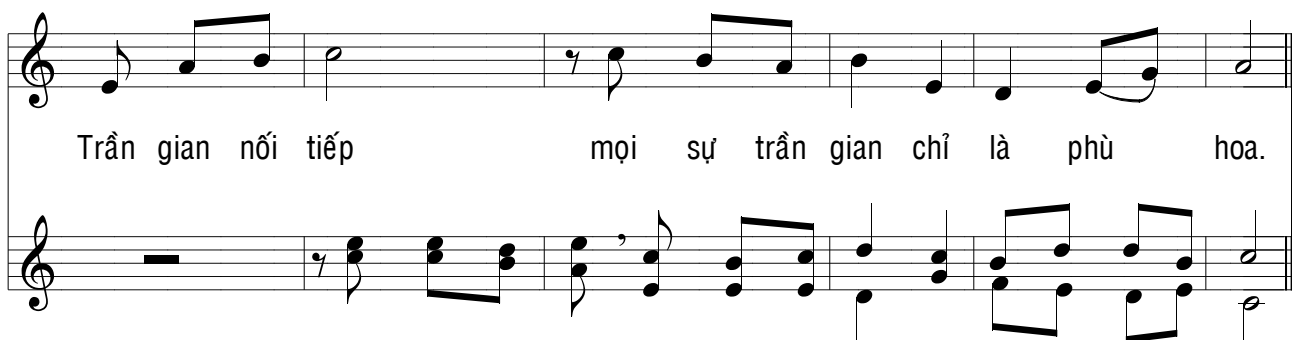

CHỈ LÀ PHÙ HOA

TỬ DUYÊN

Nối tiếp phù hoa mọi sự trần gian chỉ là chỉ là phù hoa.

- 1.Như cánh lá vàng một ngày chìm sâu tăm tối như hoa sớm nở chiều
- 2.Như chim én đợi mong ngày mùa xuân mau tới nhưng xuân chẳng chi bền
- 3.Nay vui tiếng cười rồi ngày òa lên tiếng khóc khi đang có muôn người

phai cuộc đời chẳng chi lâu bền.
lâu chỉ là thời gian ngắn ngủi. Con tin lời Chúa "sẵn sàng và lo tình
thân nào ngờ từ giã tất cả.

thức" vì Chúa đến quá bất ngờ Ngài lên tiếng gọi ra đi.