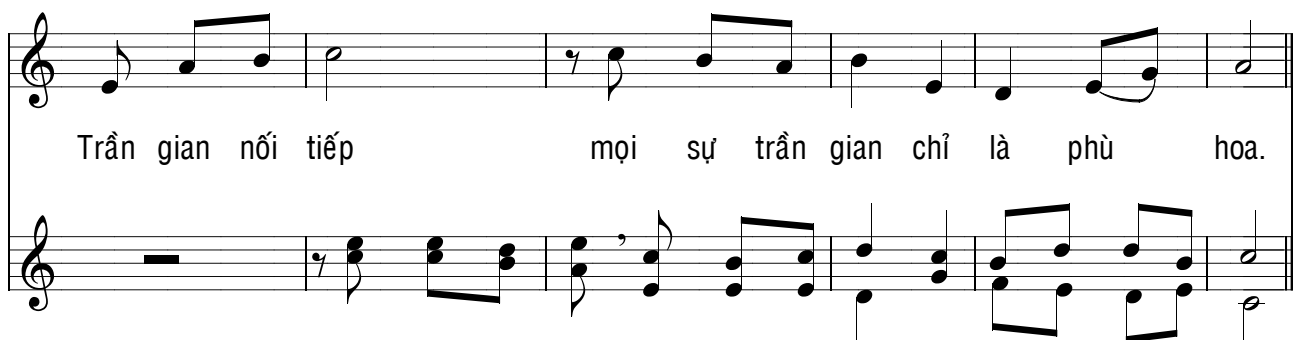

CHỈ LÀ PHÙ HOA

TỬ DUYÊN

U.u.u.....

Trần gian nối tiếp mọi sự trần gian chỉ là phù hoa.

Nối tiếp phù hoa mọi sự trần gian chỉ là chỉ là phù hoa.

- 1.Như cánh lá vàng một ngày chìm sâu tăm tối như hoa sớm nở chiều
- 2.Như chim én đợi mong ngày mùa xuân mau tới nhưng xuân chẳng chi bền
- 3.Nay vui tiếng cười rồi ngày òa lên tiếng khóc khi đang có muôn người

phai cuộc đời chẳng chi lâu bền.

lâu chỉ là thời gian ngắn ngủi. Con tin lời Chúa "sẵn sàng và lo tỉnh thân nào ngờ từ giã tất cả.

thức" vì Chúa đến quá bất ngờ Ngài lên tiếng gọi ra đi.